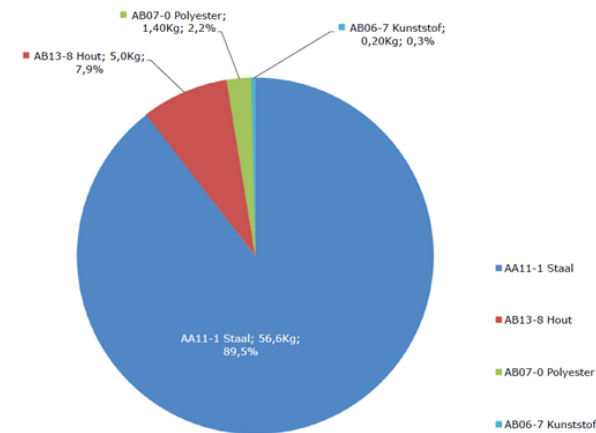

Samenstelling

CREDENZA 170 - open vak + 2 deuren

totaal gewicht: 63,2 kg