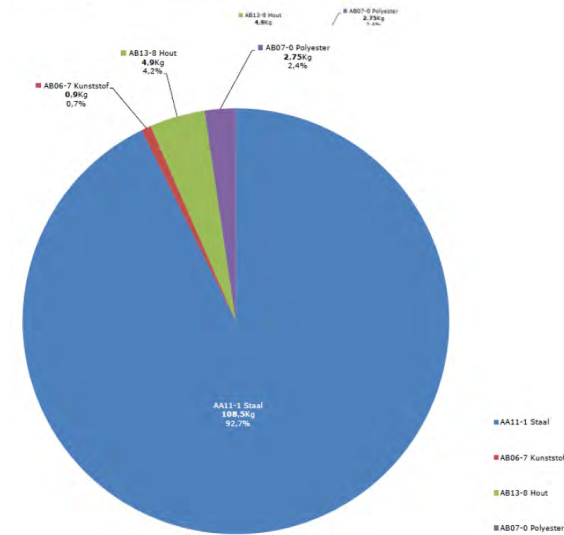

Samenstelling