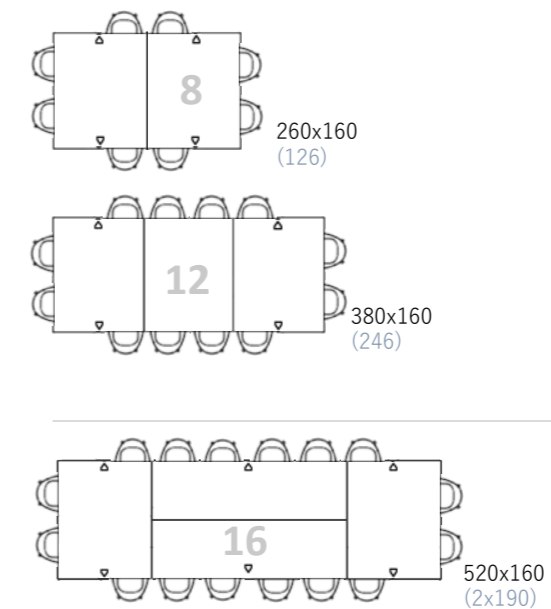

TABS

SERIES

2023

TABS
zit uitvoering hoogte 74 cm

(Vrije beenruimte in cm lange zijde van de tafel)

4-poten rechthoek 80/90/100/120 cm diep rond en vierkant 120/140/160 cm diep

6-poten rechthoek 100/120 cm diep

4-poten rechte, 60 cm teruggeplaatste poten rechthoek 100/120 cm diep

4-poten rechthoek 100/120/160 cm diep

ovaal 129/110 cm diep

6-poten rechthoek 160 cm diep / ovaal 129 cm diep

4-poten rechte, 60 cm teruggeplaatste poten rechthoek 160 cm diep

TABS
sta uitvoering hoogte 110 cm

(Vrije beenruimte in cm lange zijde van de tafel)

4-poten rechthoek 80/90/100/120 cm diep

rechthoek 100/120cm diep

rechthoek 160 cm diep

rond en vierkant 100/120/140/160 cm diep

ONTVANGEN

80x60 cm en Ø 80 cm

18 mm melamine – ronde hoek

Walnoot mat structuur 31

Aluminium 06

Donker iepen mat structuur 35

Zwartgrijs 70

ONTSPANNEN