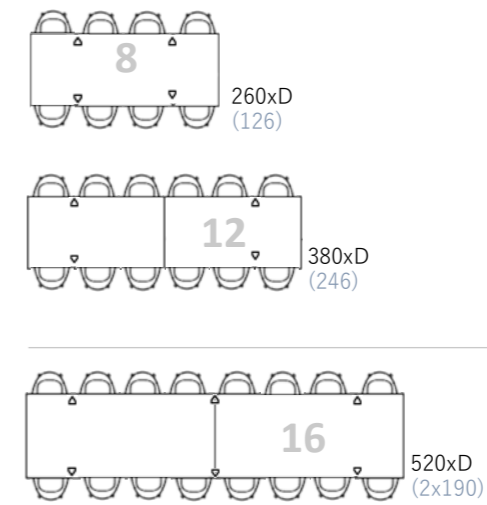

TABS

SERIES

2023

TABS
zit uitvoering hoogte 74 cm

(Vrije beenruimte in cm lange zijde van de tafel)

4-poten rechthoek 80/90/100/120 cm diep rond en vierkant 120/140/160 cm diep

6-poten rechthoek 100/120 cm diep

4-poten rechte, 60 cm teruggeplaatste poten rechthoek 100/120 cm diep

4-poten rechthoek 100/120/160 cm diep

ovaal 129/110 cm diep

6-poten rechthoek 160 cm diep / ovaal 129 cm diep

4-poten rechte, 60 cm teruggeplaatste poten rechthoek 160 cm diep

TABS
sta uitvoering hoogte 110 cm

(Vrije beenruimte in cm lange zijde van de tafel)

4-poten rechthoek 80/90/100/120 cm diep

rechthoek 100/120cm diep

rechthoek 160 cm diep

rond en vierkant 100/120/140/160 cm diep

ONTVANGEN

80x60 cm en Ø 80 cm

18 mm melamine – ronde hoek

Walnoot mat structuur 31

Aluminium 06

Donker iepen mat structuur 35

Zwartgrijs 70

ONTSPANNEN