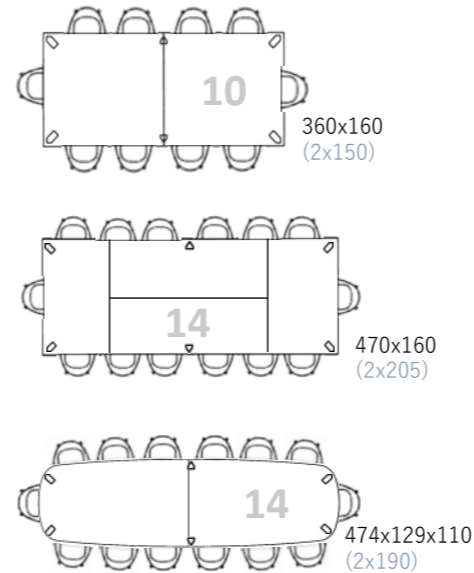

TABS

SERIES

2023

TABS
zit uitvoering hoogte 74 cm

(Vrije beenruimte in cm lange zijde van de tafel)

4-poten rechthoek 80/90/100/120 cm diep rond en vierkant 120/140/160 cm diep

6-poten rechthoek 100/120 cm diep

4-poten rechte, 60 cm teruggeplaatste poten rechthoek 100/120 cm diep

4-poten rechthoek 100/120/160 cm diep

ovaal 129/110 cm diep

6-poten rechthoek 160 cm diep / ovaal 129 cm diep

4-poten rechte, 60 cm teruggeplaatste poten rechthoek 160 cm diep

TABS
sta uitvoering hoogte 110 cm

(Vrije beenruimte in cm lange zijde van de tafel)

4-poten rechthoek 80/90/100/120 cm diep

rechthoek 100/120cm diep

rechthoek 160 cm diep

rond en vierkant 100/120/140/160 cm diep

ONTVANGEN

80x60 cm en Ø 80 cm

18 mm melamine – ronde hoek

Walnoot mat structuur 31

Aluminium 06

Donker iepen mat structuur 35

Zwartgrijs 70

ONTSPANNEN