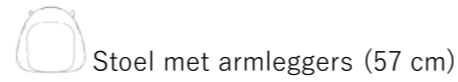

TABS

SERIES

2023

TABS
zit uitvoering hoogte 74 cm

(Vrije beenruimte in cm lange zijde van de tafel)

4-poten rechthoek 80/90/100/120 cm diep rond en vierkant 120/140/160 cm diep

6-poten rechthoek 100/120 cm diep

4-poten rechte, 60 cm teruggeplaatste poten rechthoek 100/120 cm diep

4-poten rechthoek 100/120/160 cm diep

ovaal 129/110 cm diep

6-poten rechthoek 160 cm diep / ovaal 129 cm diep

4-poten rechte, 60 cm teruggeplaatste poten rechthoek 160 cm diep

TABS
sta uitvoering hoogte 110 cm

(Vrije beenruimte in cm lange zijde van de tafel)

4-poten rechthoek 80/90/100/120 cm diep

rechthoek 100/120cm diep

rechthoek 160 cm diep

rond en vierkant 100/120/140/160 cm diep

ONTVANGEN

80x60 cm en Ø 80 cm

18 mm melamine – ronde hoek

Walnoot mat structuur 31

Aluminium 06

Donker iepen mat structuur 35

Zwartgrijs 70

ONTSPANNEN