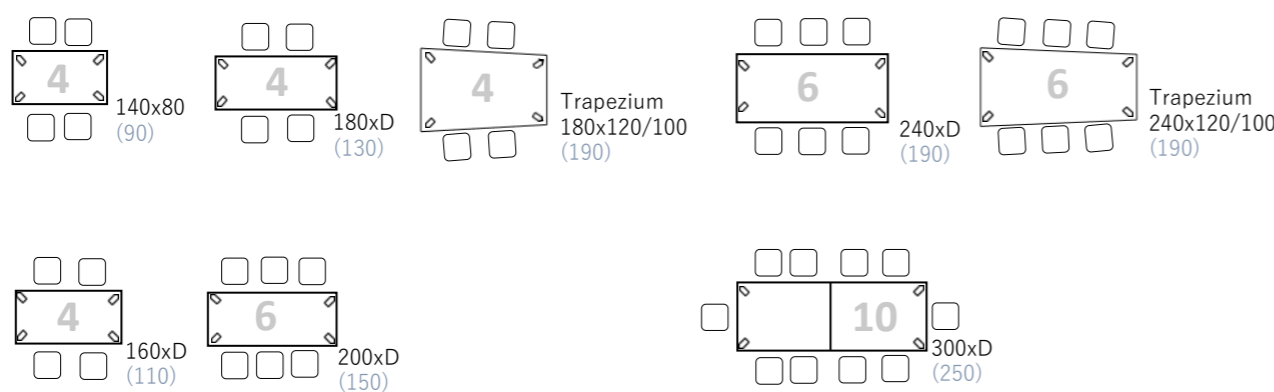

TABS

SERIES

2023

TABS
zit uitvoering hoogte 74 cm

(Vrije beenruimte in cm lange zijde van de tafel)

4-poten rechthoek 80/90/100/120 cm diep rond en vierkant 120/140/160 cm diep

6-poten rechthoek 100/120 cm diep

4-poten rechte, 60 cm teruggeplaatste poten rechthoek 100/120 cm diep

4-poten rechthoek 100/120/160 cm diep

ovaal 129/110 cm diep

6-poten rechthoek 160 cm diep / ovaal 129 cm diep

4-poten rechte, 60 cm teruggeplaatste poten rechthoek 160 cm diep

TABS
sta uitvoering hoogte 110 cm

(Vrije beenruimte in cm lange zijde van de tafel)

4-poten rechthoek 80/90/100/120 cm diep

rechthoek 100/120cm diep

rechthoek 160 cm diep

rond en vierkant 100/120/140/160 cm diep

ONTVANGEN

80x60 cm en Ø 80 cm

18 mm melamine – ronde hoek

Walnoot mat structuur 31

Aluminium 06

Donker iepen mat structuur 35

Zwartgrijs 70

ONTSPANNEN