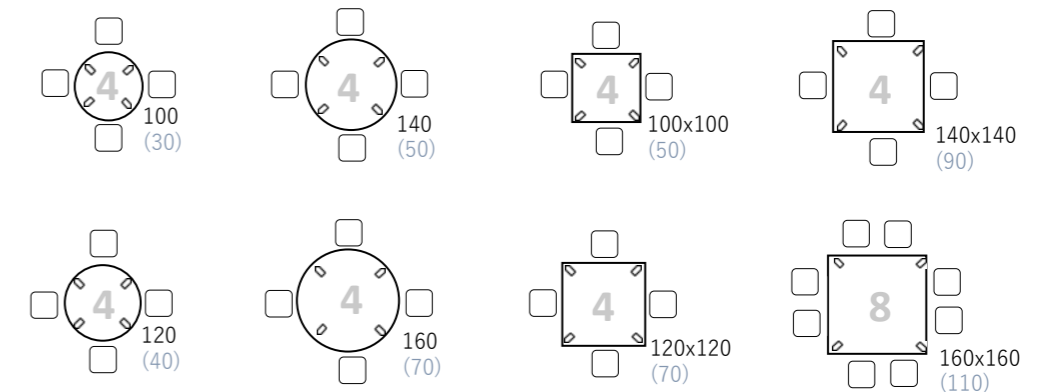

TABS

SERIES

2023

TABS
zit uitvoering hoogte 74 cm

(Vrije beenruimte in cm lange zijde van de tafel)

4-poten rechthoek 80/90/100/120 cm diep rond en vierkant 120/140/160 cm diep

6-poten rechthoek 100/120 cm diep

4-poten rechte, 60 cm teruggeplaatste poten rechthoek 100/120 cm diep

4-poten rechthoek 100/120/160 cm diep

ovaal 129/110 cm diep

6-poten rechthoek 160 cm diep / ovaal 129 cm diep

4-poten rechte, 60 cm teruggeplaatste poten rechthoek 160 cm diep

TABS
sta uitvoering hoogte 110 cm

(Vrije beenruimte in cm lange zijde van de tafel)

4-poten rechthoek 80/90/100/120 cm diep

rechthoek 100/120cm diep

rechthoek 160 cm diep

rond en vierkant 100/120/140/160 cm diep

ONTVANGEN

80x60 cm en Ø 80 cm

18 mm melamine – ronde hoek

Walnoot mat structuur 31

Aluminium 06

Donker iepen mat structuur 35

Zwartgrijs 70

ONTSPANNEN