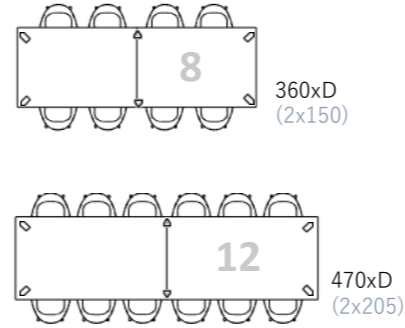

TABS

SERIES

2023

TABS
zit uitvoering hoogte 74 cm

(Vrije beenruimte in cm lange zijde van de tafel)

4-poten rechthoek 80/90/100/120 cm diep rond en vierkant 120/140/160 cm diep

6-poten rechthoek 100/120 cm diep

4-poten rechte, 60 cm teruggeplaatste poten rechthoek 100/120 cm diep

4-poten rechthoek 100/120/160 cm diep

ovaal 129/110 cm diep

6-poten rechthoek 160 cm diep / ovaal 129 cm diep

4-poten rechte, 60 cm teruggeplaatste poten rechthoek 160 cm diep

TABS
sta uitvoering hoogte 110 cm

(Vrije beenruimte in cm lange zijde van de tafel)

4-poten rechthoek 80/90/100/120 cm diep

rechthoek 100/120cm diep

rechthoek 160 cm diep

rond en vierkant 100/120/140/160 cm diep

ONTVANGEN

80x60 cm en Ø 80 cm

18 mm melamine – ronde hoek

Walnoot mat structuur 31

Aluminium 06

Donker iepen mat structuur 35

Zwartgrijs 70

ONTSPANNEN