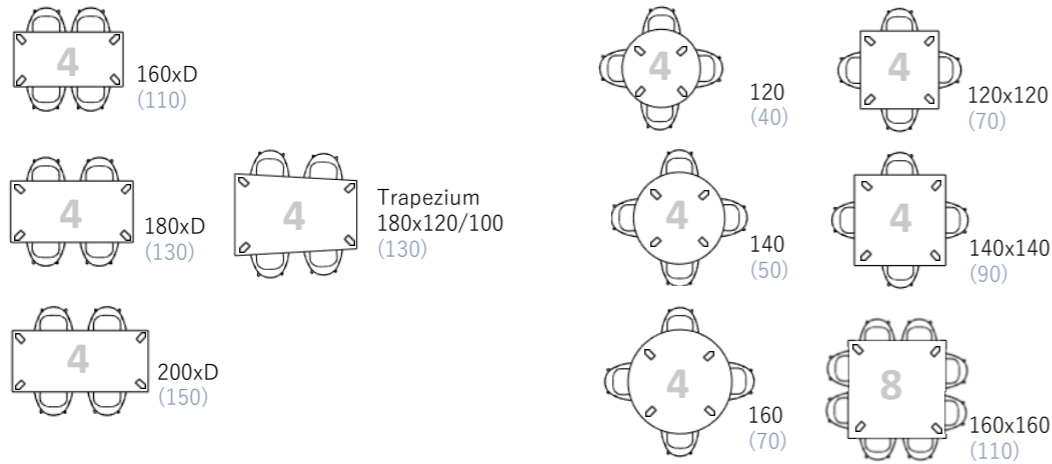

TABS

SERIES

2023

TABS
zit uitvoering hoogte 74 cm

(Vrije beenruimte in cm lange zijde van de tafel)

4-poten rechthoek 80/90/100/120 cm diep rond en vierkant 120/140/160 cm diep

6-poten rechthoek 100/120 cm diep

4-poten rechte, 60 cm teruggeplaatste poten rechthoek 100/120 cm diep

4-poten rechthoek 100/120/160 cm diep

ovaal 129/110 cm diep

6-poten rechthoek 160 cm diep / ovaal 129 cm diep

4-poten rechte, 60 cm teruggeplaatste poten rechthoek 160 cm diep

TABS
sta uitvoering hoogte 110 cm

(Vrije beenruimte in cm lange zijde van de tafel)

4-poten rechthoek 80/90/100/120 cm diep

rechthoek 100/120cm diep

rechthoek 160 cm diep

rond en vierkant 100/120/140/160 cm diep

ONTVANGEN

80x60 cm en Ø 80 cm

18 mm melamine – ronde hoek

Walnoot mat structuur 31

Aluminium 06

Donker iepen mat structuur 35

Zwartgrijs 70

ONTSPANNEN