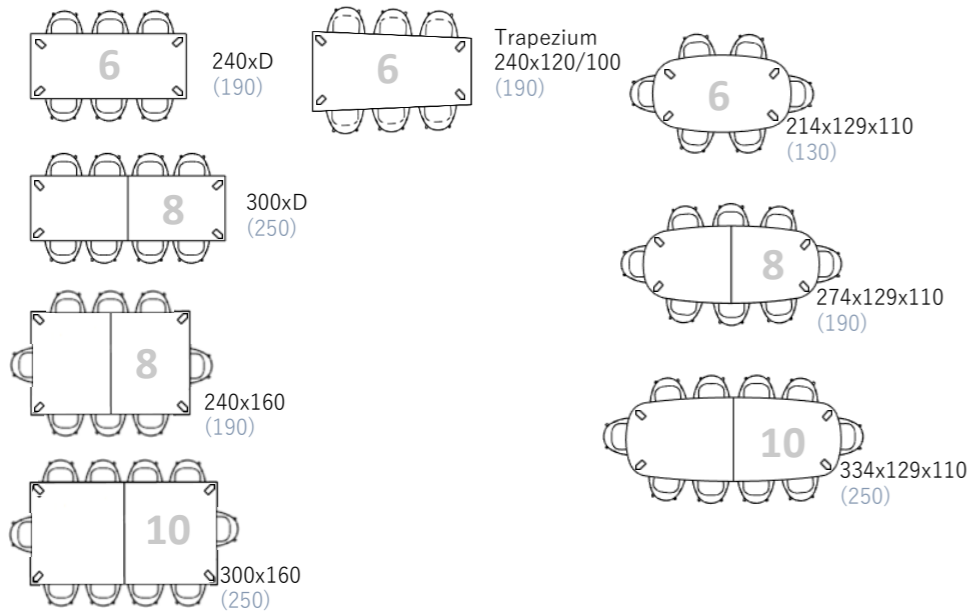

TABS

SERIES

2023

TABS
zit uitvoering hoogte 74 cm

(Vrije beenruimte in cm lange zijde van de tafel)

4-poten rechthoek 80/90/100/120 cm diep rond en vierkant 120/140/160 cm diep

6-poten rechthoek 100/120 cm diep

4-poten rechte, 60 cm teruggeplaatste poten rechthoek 100/120 cm diep

4-poten rechthoek 100/120/160 cm diep

ovaal 129/110 cm diep

6-poten rechthoek 160 cm diep / ovaal 129 cm diep

4-poten rechte, 60 cm teruggeplaatste poten rechthoek 160 cm diep

TABS
sta uitvoering hoogte 110 cm

(Vrije beenruimte in cm lange zijde van de tafel)

4-poten rechthoek 80/90/100/120 cm diep

rechthoek 100/120cm diep

rechthoek 160 cm diep

rond en vierkant 100/120/140/160 cm diep

ONTVANGEN

80x60 cm en Ø 80 cm

18 mm melamine – ronde hoek

Walnoot mat structuur 31

Aluminium 06

Donker iepen mat structuur 35

Zwartgrijs 70

ONTSPANNEN