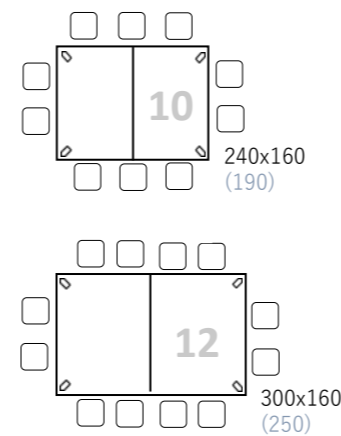

TABS

SERIES

2023

TABS
zit uitvoering hoogte 74 cm

(Vrije beenruimte in cm lange zijde van de tafel)

4-poten rechthoek 80/90/100/120 cm diep rond en vierkant 120/140/160 cm diep

6-poten rechthoek 100/120 cm diep

4-poten rechte, 60 cm teruggeplaatste poten rechthoek 100/120 cm diep

4-poten rechthoek 100/120/160 cm diep

ovaal 129/110 cm diep

6-poten rechthoek 160 cm diep / ovaal 129 cm diep

4-poten rechte, 60 cm teruggeplaatste poten rechthoek 160 cm diep

TABS
sta uitvoering hoogte 110 cm

(Vrije beenruimte in cm lange zijde van de tafel)

4-poten rechthoek 80/90/100/120 cm diep

rechthoek 100/120cm diep

rechthoek 160 cm diep

rond en vierkant 100/120/140/160 cm diep

ONTVANGEN

80x60 cm en Ø 80 cm

18 mm melamine – ronde hoek

Walnoot mat structuur 31

Aluminium 06

Donker iepen mat structuur 35

Zwartgrijs 70

ONTSPANNEN