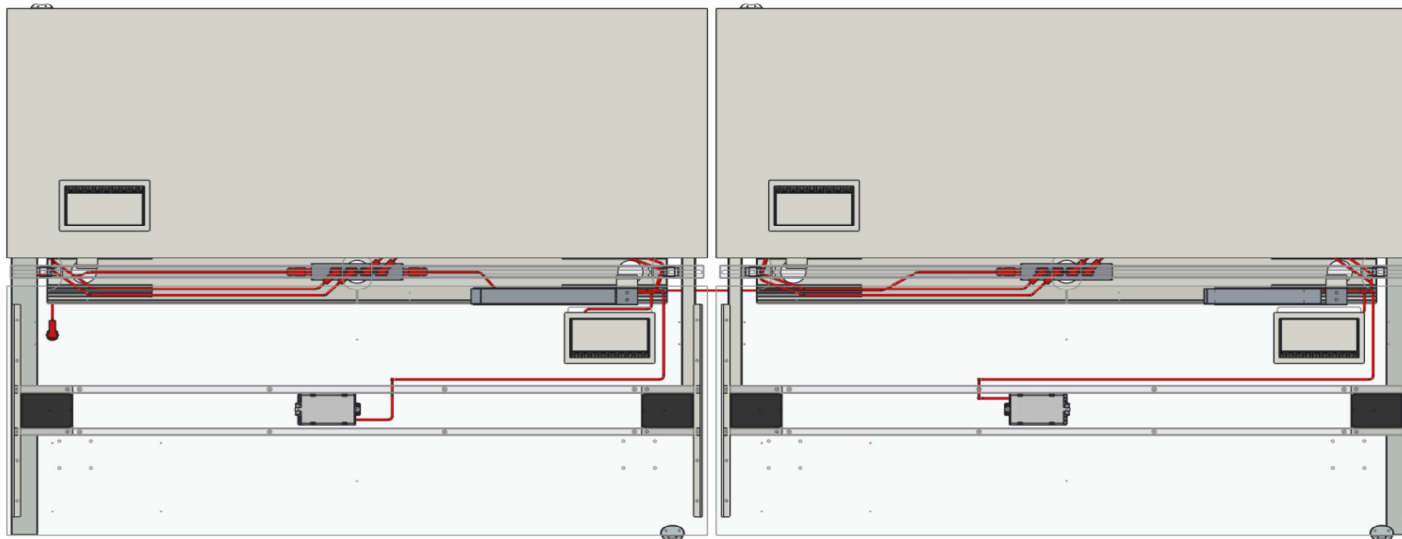

4-voudige bureauopstelling (zit- sta verstelling 65 - 130 cm)

Bovenaanzicht