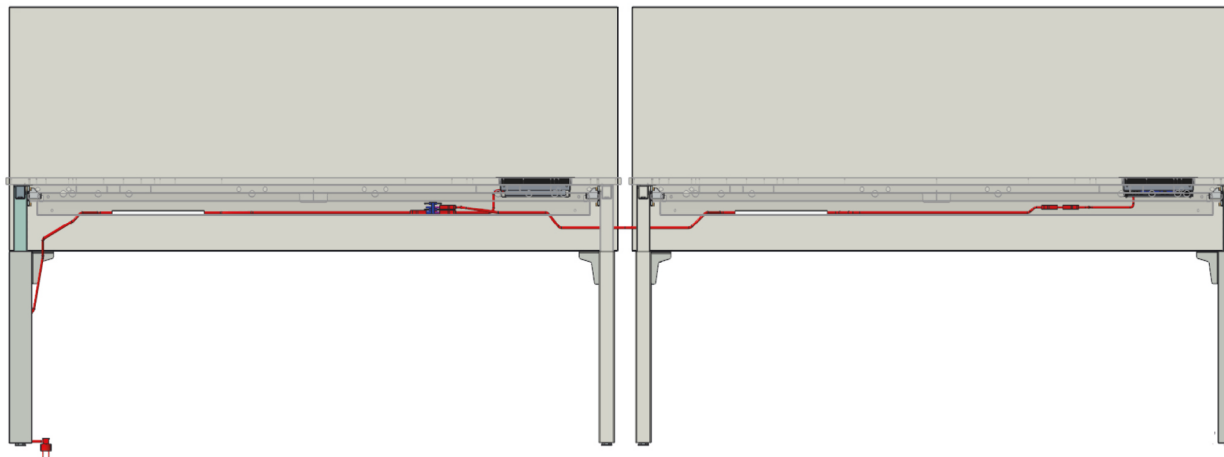

VOORTMAN
MAAT IN KANTOORINRICHTING

4-voudige bureauopstelling (Flex werker) (zit- zit verstelling 64 - 86 cm)

Producten

- 2x Duo werkplek met H-poot en wangpoot
- 4x Tweezijdig kantelbare kabelgoot

Elektrificatie

- 2x aansluitsnoer 4 meter (110774)
 - 2x t.b.v. stroomaanvoer bijv. vloerpot
- 2x Splitter 1x ingang, 3x uitgang (110770)
 - 2x t.b.v. splitsing aanvoer stroom van aansluitsnoeren naar inbouwstekkerdoos met klep en doorkoppelsnoer 3 meter
- 2x doorkoppelsnoer 3 meter (110776)
- 4x Inbouwstekkerdoos met klep, 3x230V inclusief doorkoppelsnoer 0.2 meter (VMAC-302)

4-voudige bureauopstelling (zit- zit verstelling 64 - 86 cm)

Bovenaanzicht

Voorbeeld

4-voudige bureauopstelling (Flex werker) (zit- sta verstelling 65 - 130 cm)

Producten

- 2x Duo werkplek ZS met H-poot en wangpoot
- 2x Metalen kabelaorta
- 4x Metalen kabelboom of kunststof kabelrups
- 4x Tweezijdig kantelbare kabelgoot