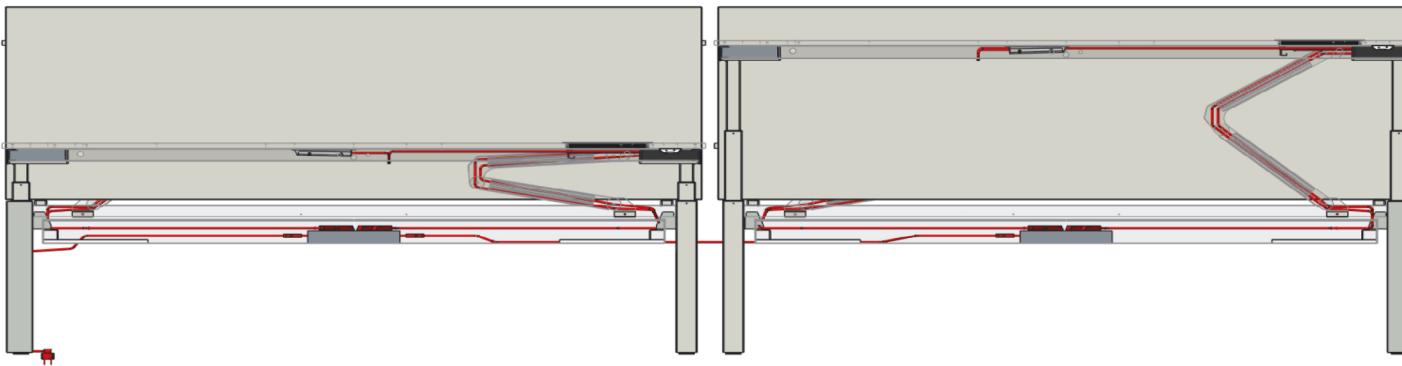

Vooraanzicht