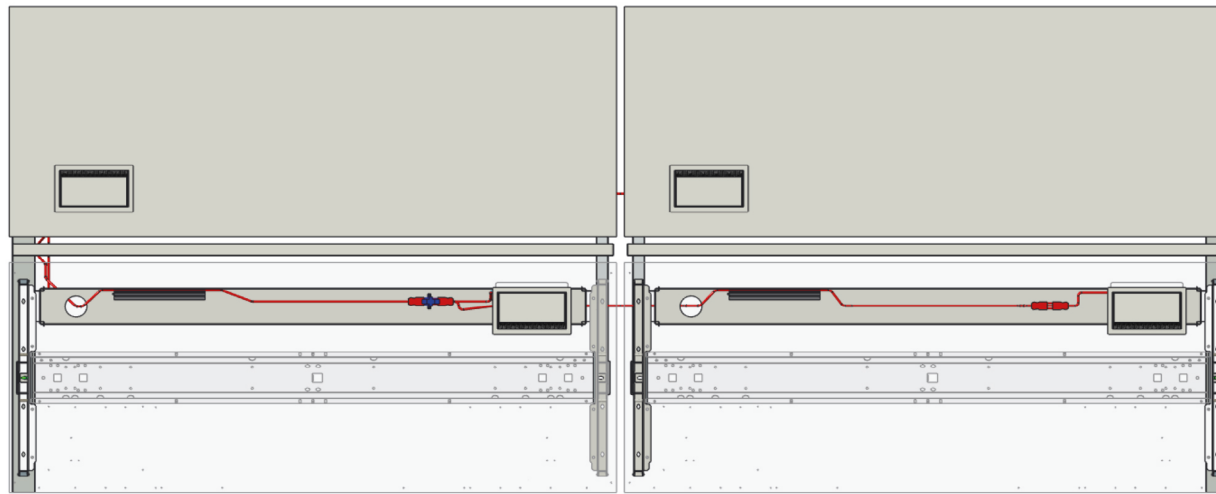

VOORTMAN
MAAT IN KANTOORINRICHTING

4-voudige bureauopstelling (Flex werker) (zit- zit verstelling 64 - 86 cm)

Producten

- 2x Duo werkplek met H-poot en wangpoot
- 4x Tweezijdig kantelbare kabelgoot

Elektrificatie

- 2x aansluitsnoer 4 meter (110774)
 - 2x t.b.v. stroomaanvoer bijv. vloerpot
- 2x Splitter 1x ingang, 3x uitgang (110770)
 - 2x t.b.v. splitsing aanvoer stroom van aansluitsnoeren naar inbouwstekkerdoos met klep en doorkoppelsnoer 3 meter
- 2x doorkoppelsnoer 3 meter (110776)
- 4x Inbouwstekkerdoos met klep, 3x230V inclusief doorkoppelsnoer 0.2 meter (VMAC-302)

4-voudige bureauopstelling (zit- zit verstelling 64 - 86 cm)

Bovenaanzicht

Voorbeeld

4-voudige bureauopstelling (Flex werker) (zit- sta verstelling 65 - 130 cm)

Producten

- 2x Duo werkplek ZS met H-poot en wangpoot
- 2x Metalen kabelaorta
- 4x Metalen kabelboom of kunststof kabelrups
- 4x Tweezijdig kantelbare kabelgoot