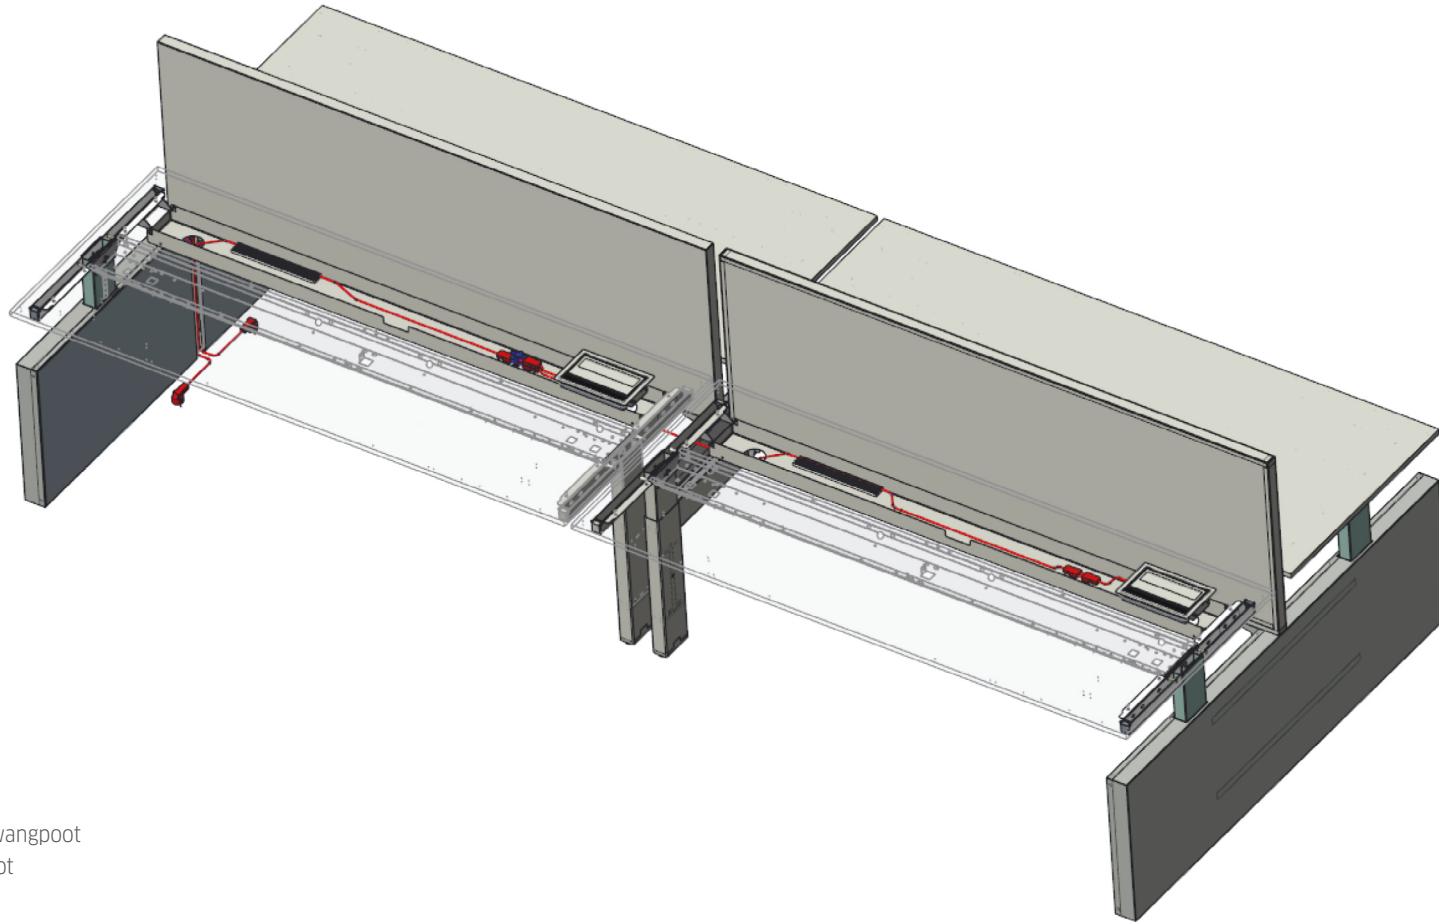

VOORTMAN
MAAT IN KANTOORINRICHTING

4-voudige bureauopstelling (Flex werker) (zit- zit verstelling 64 - 86 cm)

Producten

- 2x Duo werkplek met H-poot en wangpoot
- 4x Tweezijdig kantelbare kabelgoot

Elektrificatie

- 2x aansluitsnoer 4 meter (110774)
 - 2x t.b.v. stroomaanvoer bijv. vloerpot
- 2x Splitter 1x ingang, 3x uitgang (110770)
 - 2x t.b.v. splitsing aanvoer stroom van aansluitsnoeren naar inbouwstekkerdoos met klep en doorkoppelsnoer 3 meter
- 2x doorkoppelsnoer 3 meter (110776)
- 4x Inbouwstekkerdoos met klep, 3x230V inclusief doorkoppelsnoer 0.2 meter (VMAC-302)

4-voudige bureauopstelling (zit- zit verstelling 64 - 86 cm)

Bovenaanzicht

Voorbeeld

4-voudige bureauopstelling (Flex werker) (zit- sta verstelling 65 - 130 cm)

Producten

- 2x Duo werkplek ZS met H-poot en wangpoot
- 2x Metalen kabelaorta
- 4x Metalen kabelboom of kunststof kabelrups
- 4x Tweezijdig kantelbare kabelgoot

Elektrificatie

- 5x Aansluitsnoer 4 meter (110774)
 - 1x t.b.v. stroomaanvoer bijv. vloerpot
 - 4x t.b.v. inbouwstekkerdoos met klep in het werkblad
- 2x Stekkerdoos 4x 230V (198668)
 - Toepasbaar in de kabelaorta's
- 1x Doorkoppelsnoer 3 meter (110776)
 - Van stekkerdoos naar stekkerdoos in de kabelaorta's
- 4x Inbouwstekkerdoos met klep, 3x230V inclusief doorkoppelsnoer 0.2 meter (VMAC-302)