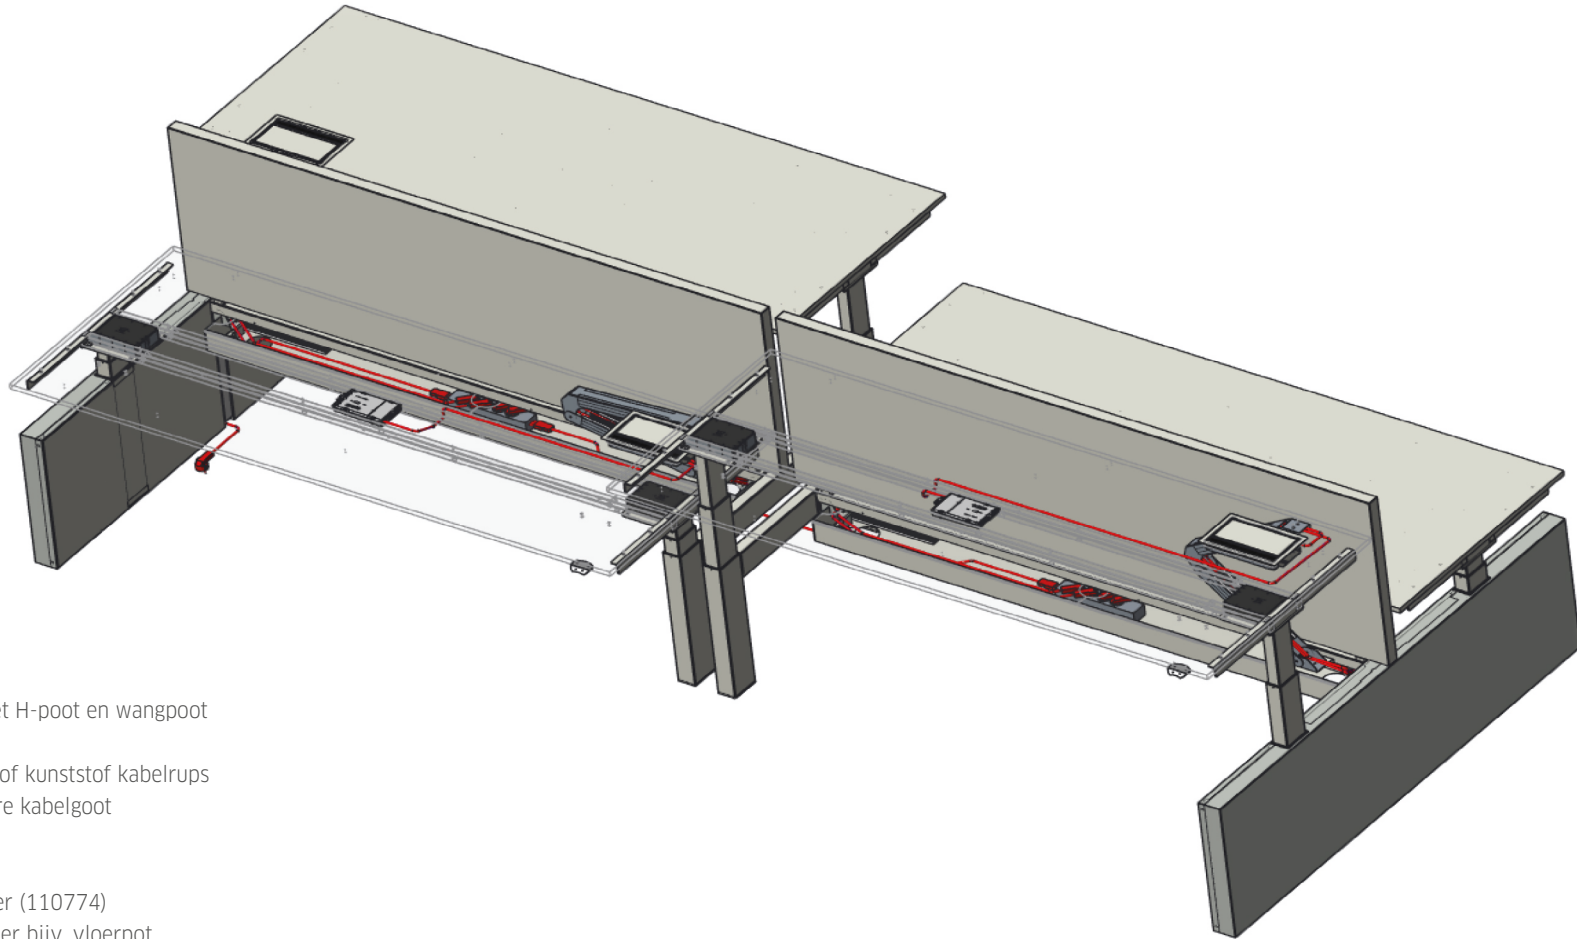

VOORTMAN
MAAT IN KANTOORINRICHTING

4-voudige bureauopstelling (Flex werker) (zit- zit verstelling 64 - 86 cm)

Producten

- 2x Duo werkplek met H-poot en wangpoot
- 4x Tweezijdig kantelbare kabelgoot

Elektrificatie

- 2x aansluitsnoer 4 meter (110774)
 - 2x t.b.v. stroomaanvoer bijv. vloerpot
- 2x Splitter 1x ingang, 3x uitgang (110770)
 - 2x t.b.v. splitsing aanvoer stroom van aansluitsnoeren naar inbouwstekkerdoos met klep en doorkoppelsnoer 3 meter
- 2x doorkoppelsnoer 3 meter (110776)
- 4x Inbouwstekkerdoos met klep, 3x230V inclusief doorkoppelsnoer 0.2 meter (VMAC-302)

4-voudige bureauopstelling (zit- zit verstelling 64 - 86 cm)

Bovenaanzicht

Voorbeeld

4-voudige bureauopstelling (Flex werker) (zit- sta verstelling 65 - 130 cm)

Producten

- 2x Duo werkplek ZS met H-poot en wangpoot
- 2x Metalen kabelaorta
- 4x Metalen kabelboom of kunststof kabelrups
- 4x Tweezijdig kantelbare kabelgoot

Elektrificatie

- 5x Aansluitsnoer 4 meter (110774)
 - 1x t.b.v. stroomaanvoer bijv. vloerpot
 - 4x t.b.v. inbouwstekkerdoos met klep in het werkblad
- 2x Stekkerdoos 4x 230V (198668)
 - Toepasbaar in de kabelaorta's
- 1x Doorkoppelsnoer 3 meter (110776)
 - Van stekkerdoos naar stekkerdoos in de kabelaorta's
- 4x Inbouwstekkerdoos met klep, 3x230V inclusief doorkoppelsnoer 0.2 meter (VMAC-302)