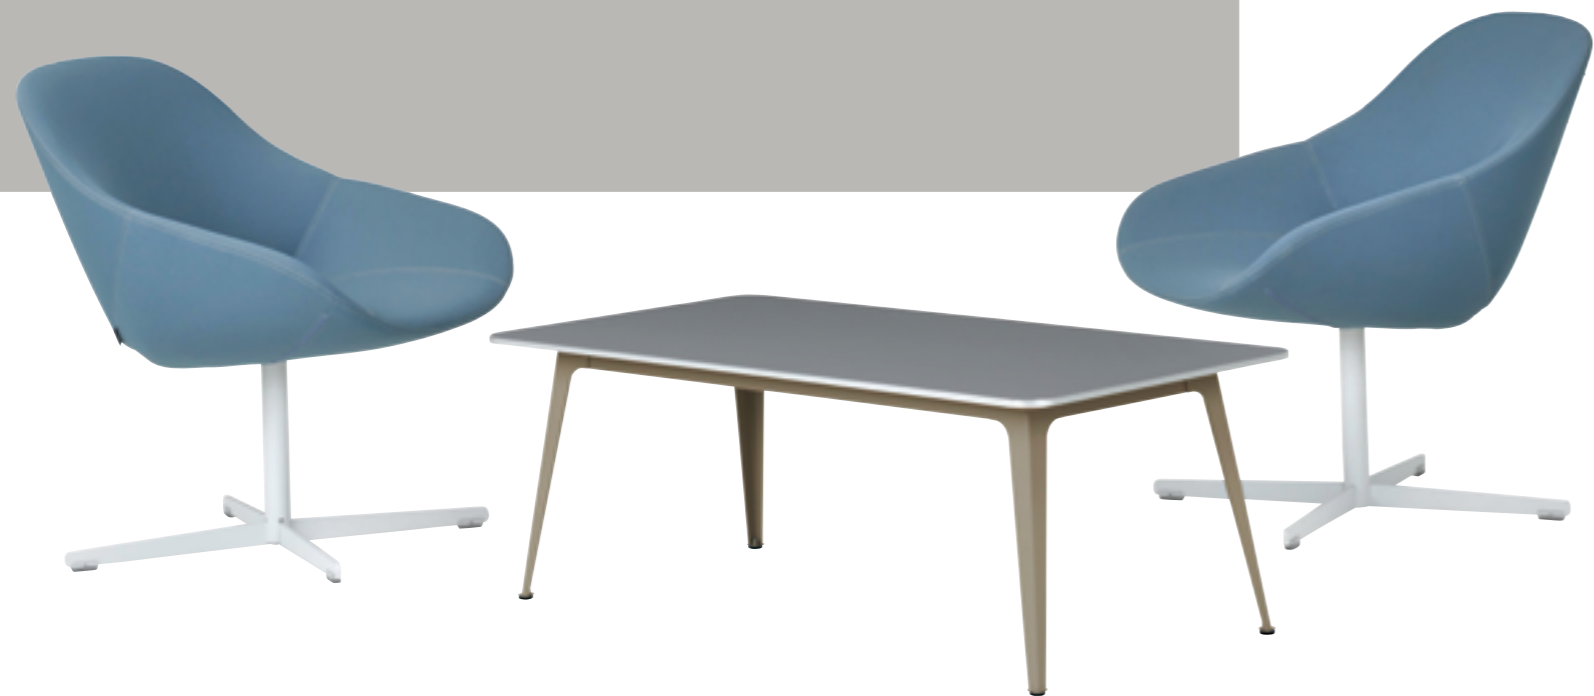

## TABS

Rechte poten  
Hoogte 74 cm

**TABS**  
Statafels  
Hoogte 110 cm

**TABS**

Salontafels  
Hoogte 43 cm

**TABS**

Krukken en banken

Hoogte 50 / 80 cm

**TABS**  
Tafelschermen  
Hoogte 31 cm